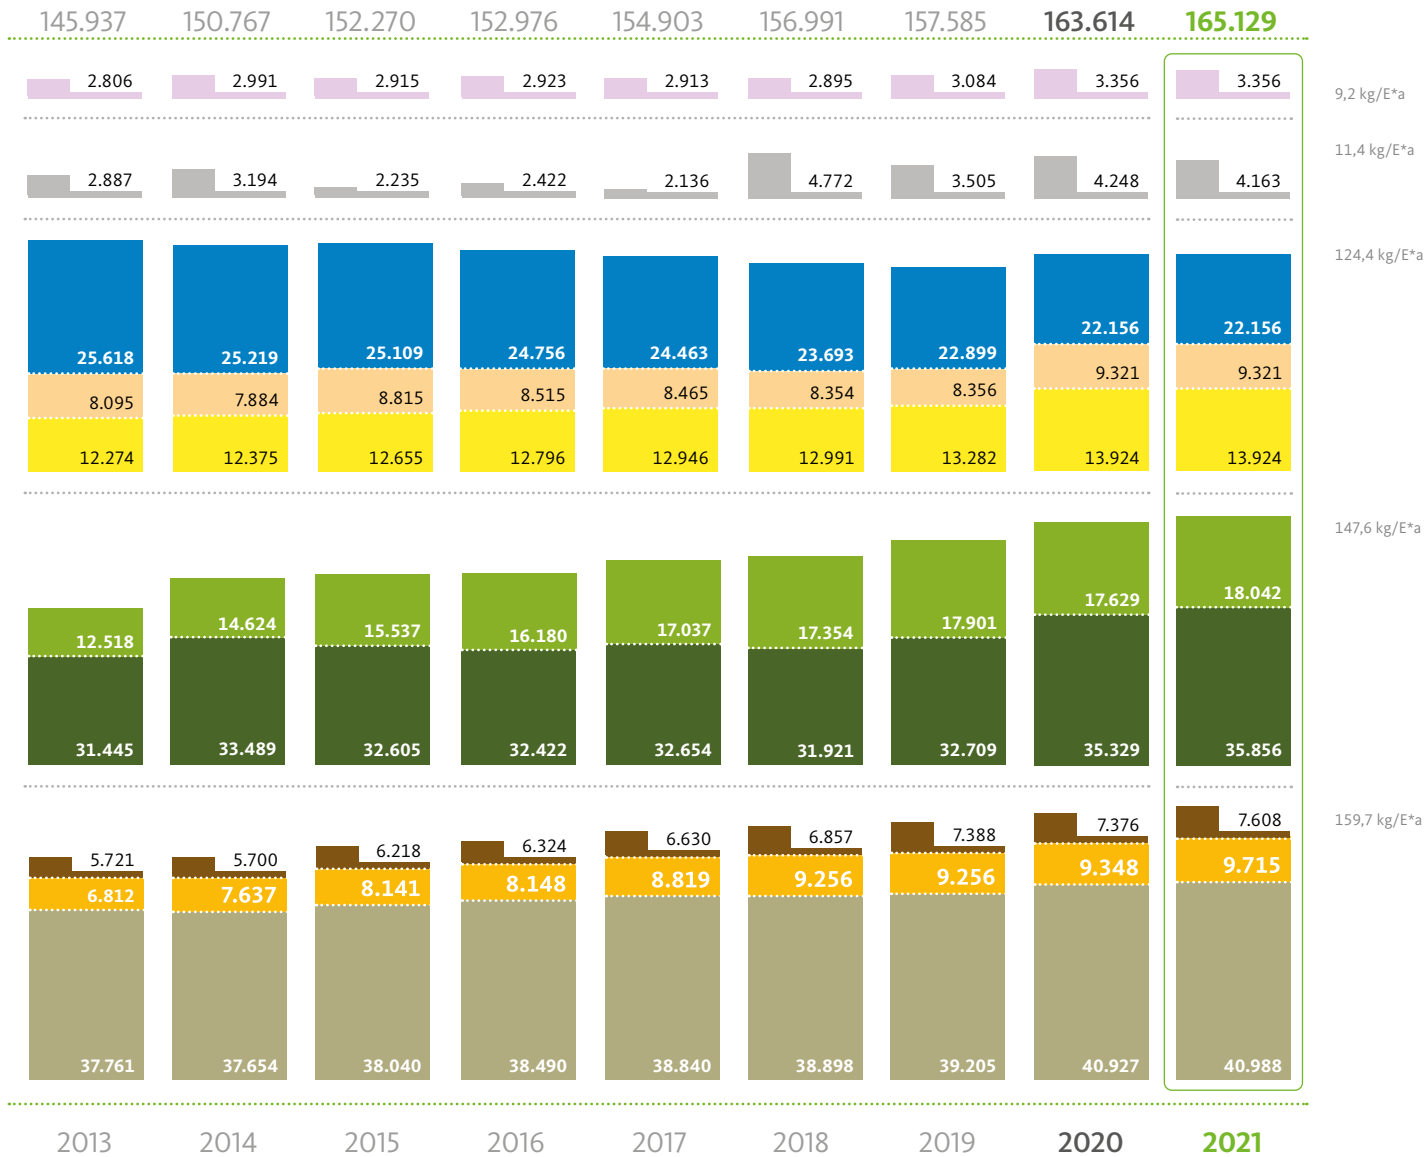

# Kommunale Abfälle aus dem Kreis Gütersloh 2013 – 2021 (Mg)

## Legende

- E-Schrott
- Sonstige
- Altpapier
- Altglas
- Gelbe Tonne / Gelber Sack
- Grünabfälle
- Bioabfälle
- Altholz
- Sperrmüll
- Hausmüll

Stand 06/2021