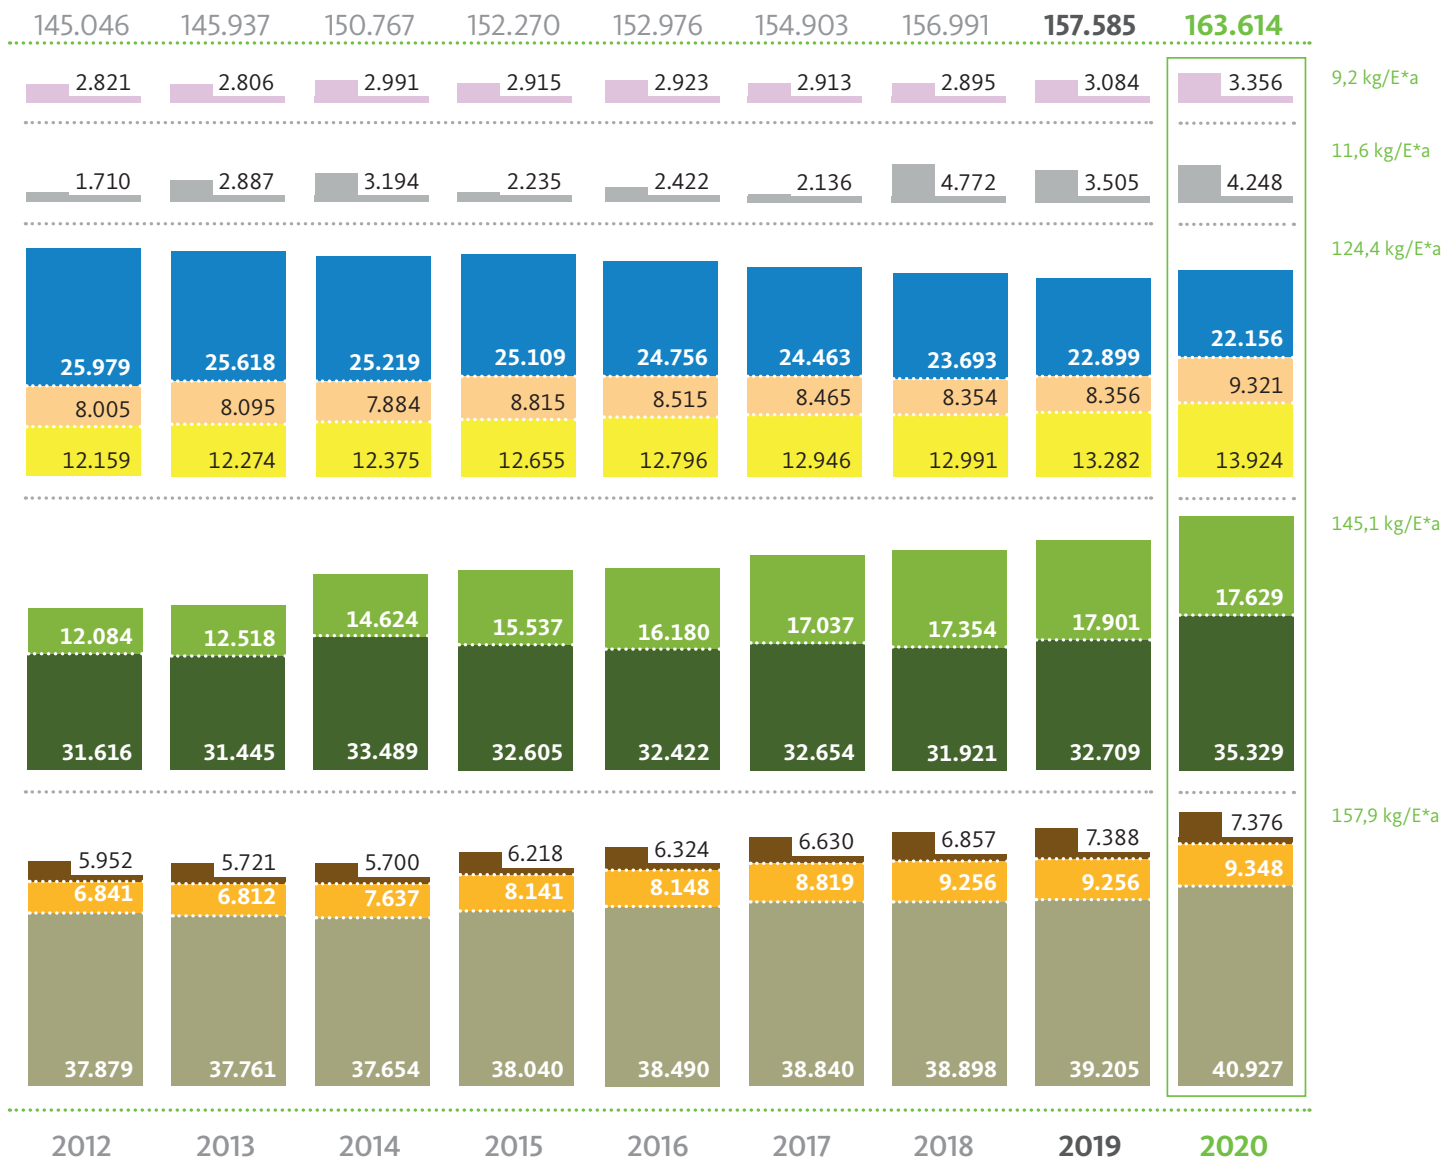

# Kommunale Abfälle aus dem Kreis Gütersloh 2012 – 2020 (Mg)

## Legende

- E-Schrott
- Sonstige
- Altpapier
- Altglas
- Gelbe Tonne / Gelber Sack
- Grünabfälle
- Bioabfälle
- Altholz
- Sperrmüll
- Hausmüll

Stand 12/2020