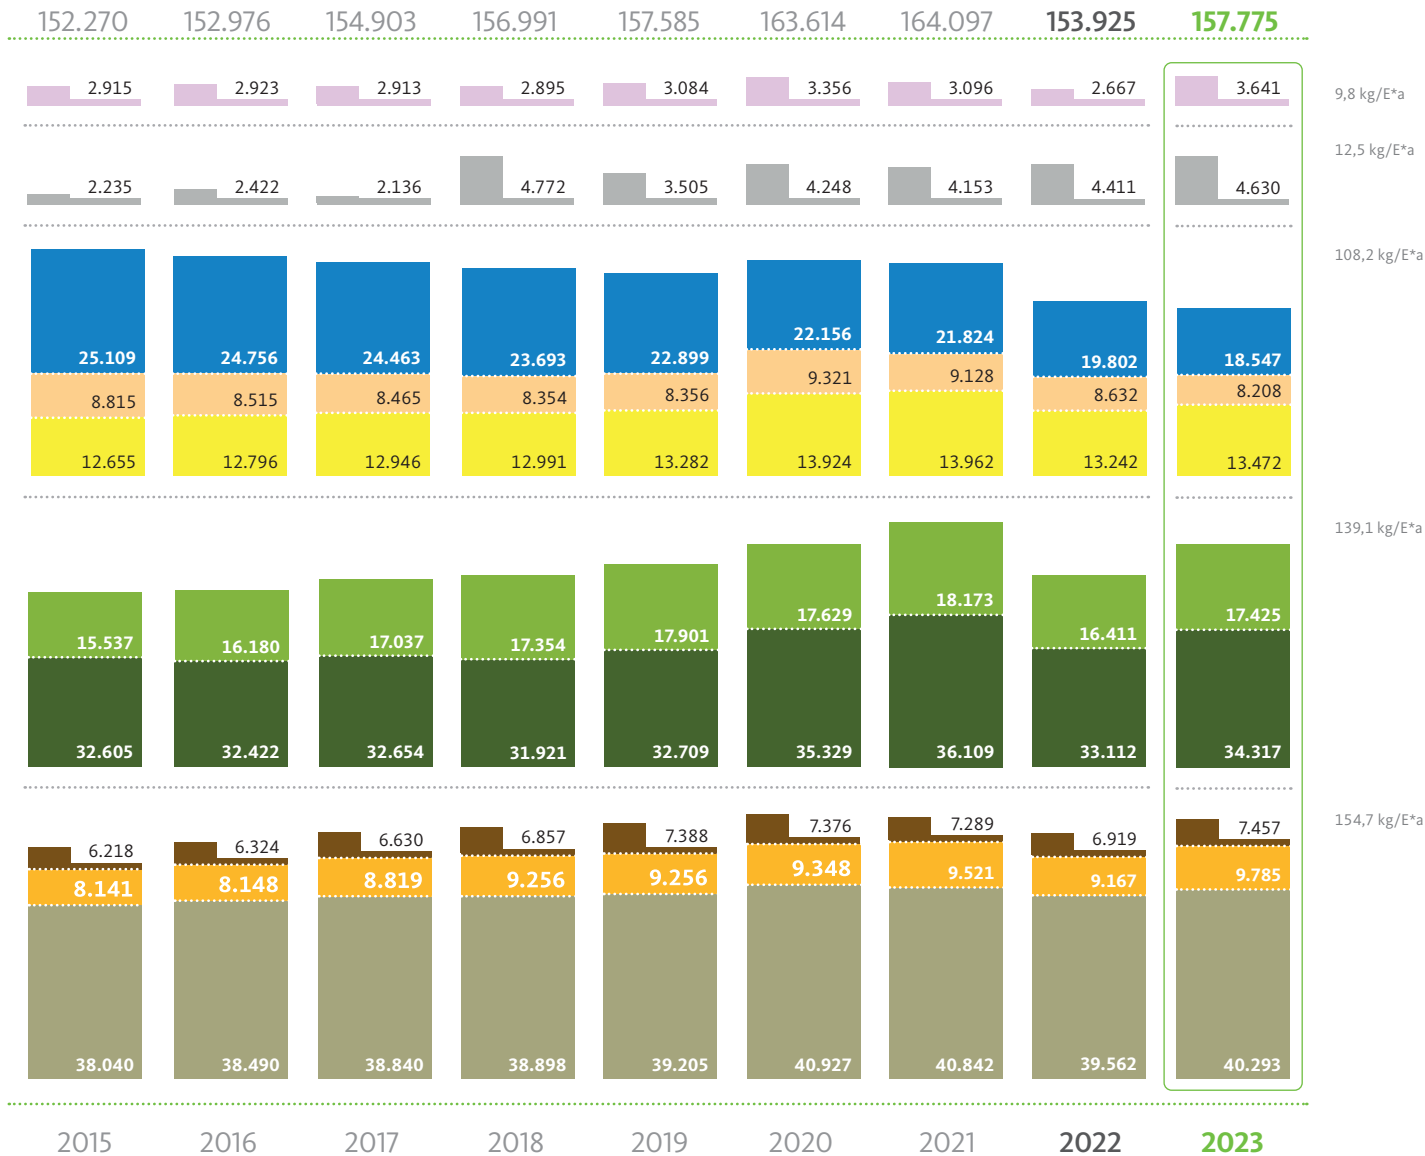

Kommunale Abfälle aus dem Kreis Gütersloh 2015 – 2023 (Mg)

Legende

- Elektroaltgeräte
- Sonstige
- Altpapier
- Altglas
- Leichtverpackungen
- Grünabfälle
- Bioabfälle
- Altholz
- Sperrmüll
- Hausmüll

Stand 12/2023